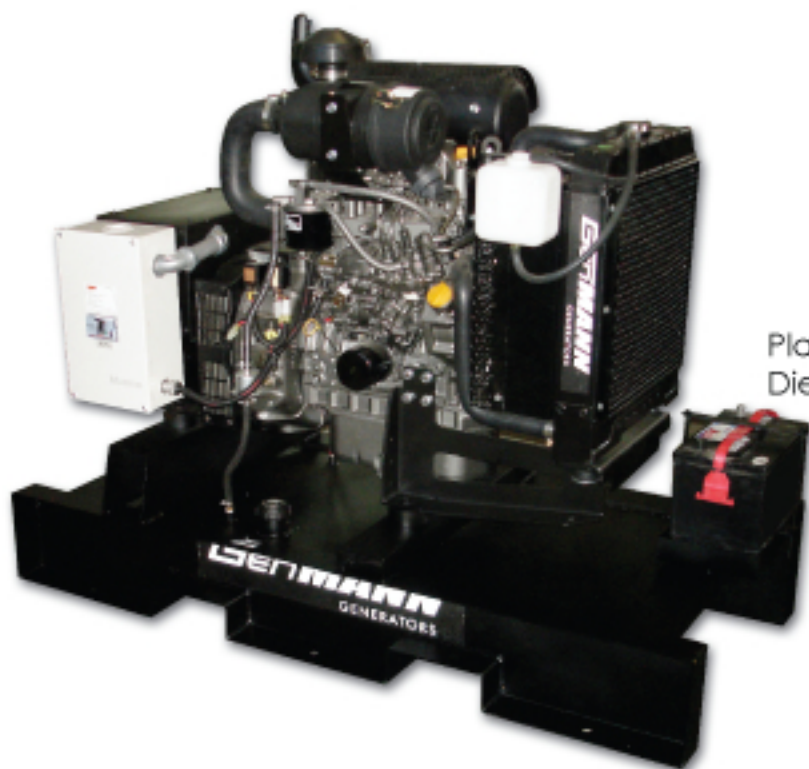

## GENERATORS

Planta Electrica Diesel 15KW Monofásico  
Diesel Generator Set 15KW Single phase

<b>Modelo</b> Model	GMD15-3TNV88-1
<b>Kw Emergencia</b> Stand by Kw.	15
<b>Kw Continuo</b> Prime Kw.	13.5
<b>Voltaje</b> Voltage	240/120
<b>Amp. Max.</b>	62
<b>Hz.</b>	60
<b>Motor</b>	Yanmar 3TNV88-GGE
<b>HP / R.P.M.</b>	21.7 / 1800
<b>Cilindros</b> Cylinders	3 en linea 3 Inline
<b>Desplazamiento</b> Displacement	1.64 Lts.
<b>Sistema de Combustion</b> Combustion System	Inyeccion Indirecta Indirect injection
<b>Aspiracion</b> Aspiration	Natural
<b>Sistema de Enfriamiento</b> Cooling System	Agua Water

<b>Generador</b> Generator	Stamford BC1164D
<b>Regulador de Voltaje</b> AVR.	SX460
<b>Num. Puntas</b> Leads	12
<b>Aislamiento</b> Insulation	Clase H Class H
<b>Fases</b> Phase	1
<b>Factor de Potencia</b> Power Factor	0.8
<b>Cosumo de Combustible a plena carga</b> Fuel consumption at full load	4.3 L./Hr.
<b>Capacidad del tanque de diesel</b> Diesel tank capacity	80 Lt.
<b>Largo</b> Length	1500 mm
<b>Ancho</b> Wide	676 mm
<b>Alto</b> Height	1150 mm
<b>Peso</b> Weight	336 kg.